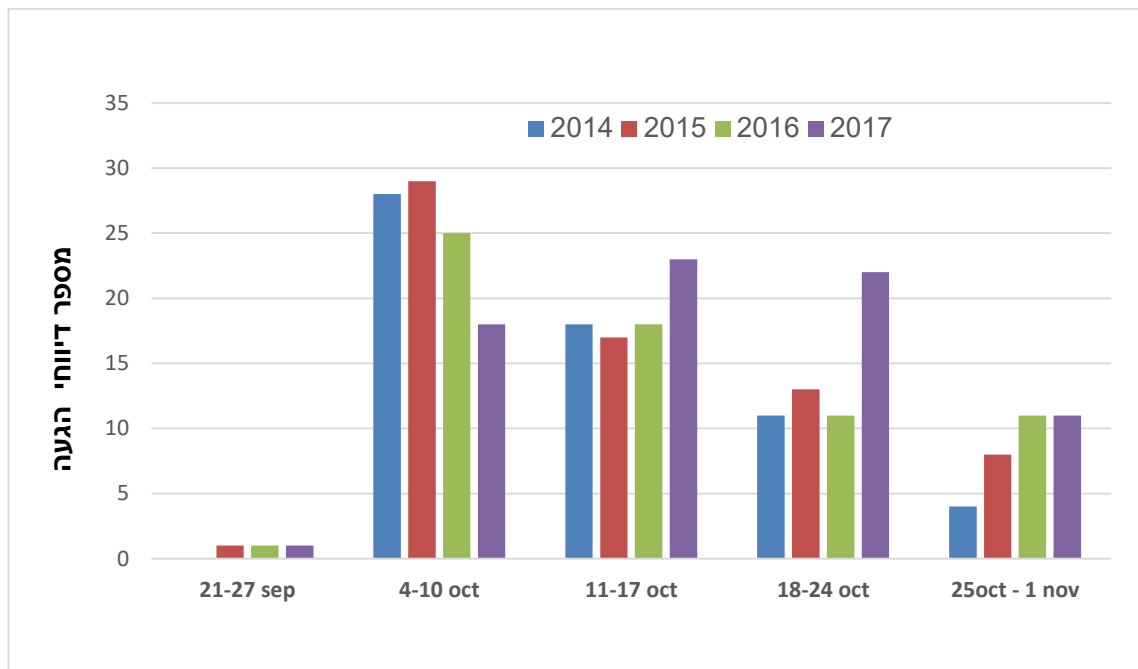

## סיכום סקר יום הגעת הנחילי 2017

הגרף נעשה מתוך 72 דיווחים. 40 שדווחו בסקר שבאתר ציפורי הבר בחצר ו- 32 שנלקחו מדיווחים ראשונים ממאגר הנתונים של פורטל מרכז הצפרות הישראלי.

כמו בשנים הקודמות התחילו הנחיליאים להגיע בהמוניהם החל מה- 4.10. בשונה מהשנים הקודמות בהן היה שיא דיווחי ההגעה בשבוע הראשון של אוקטובר נראה כי שיא ההגעה השנה נדחה בשבוע והיה בשבוע השני לאוקטובר ונשאר גבוה גם בשבוע השלישי.