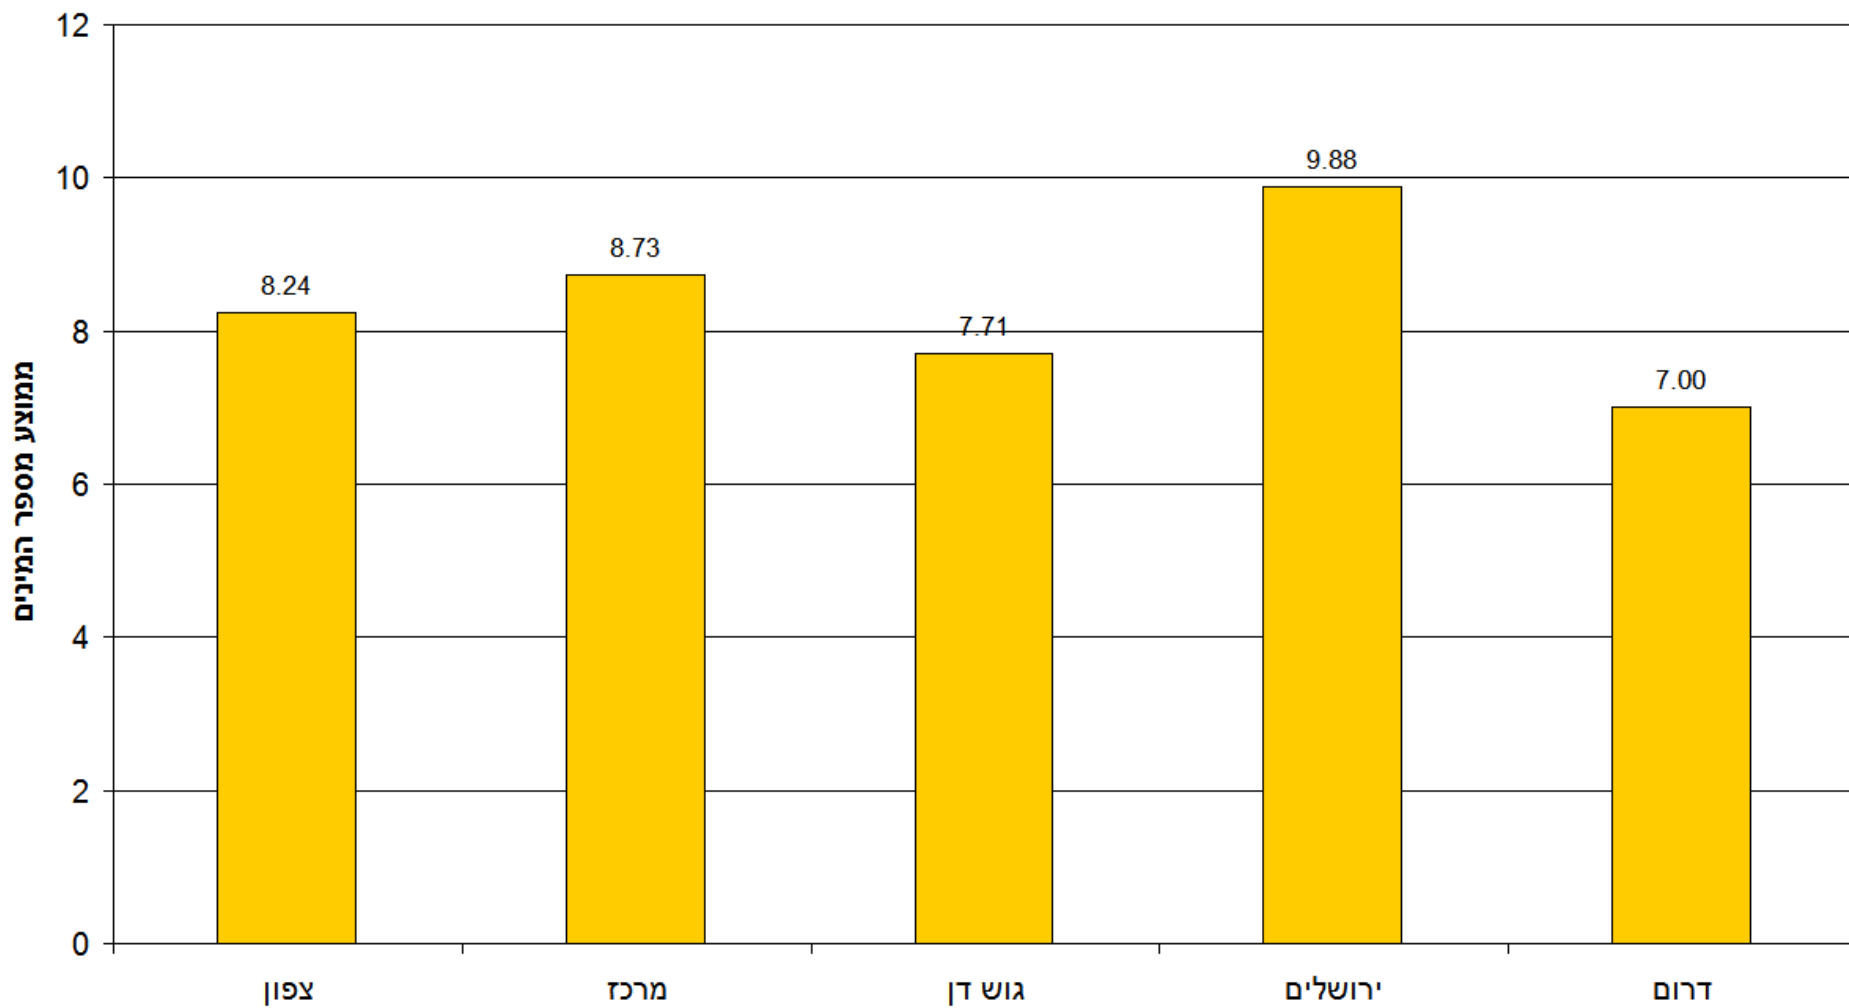

ממוצע מיני הצפורים שנצפו באזורים גאוגרפיים שונים