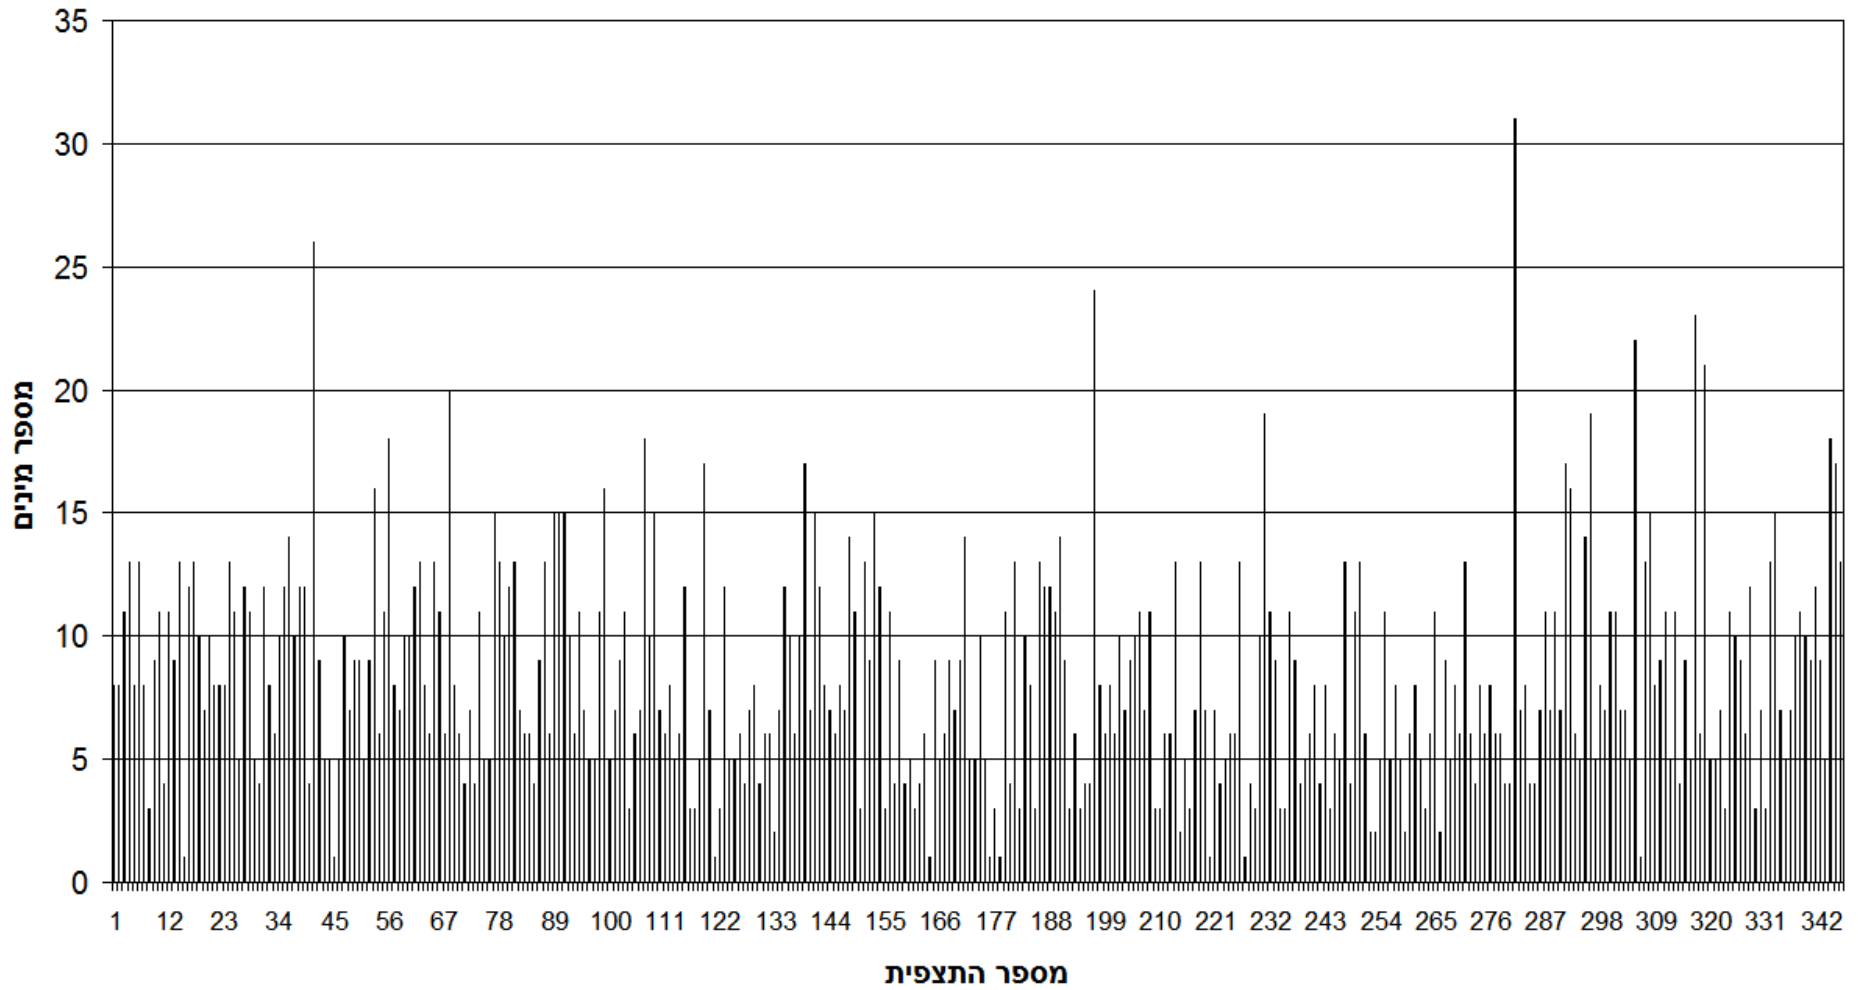

מספר מיני ציפורים שנראו בכל תצפית