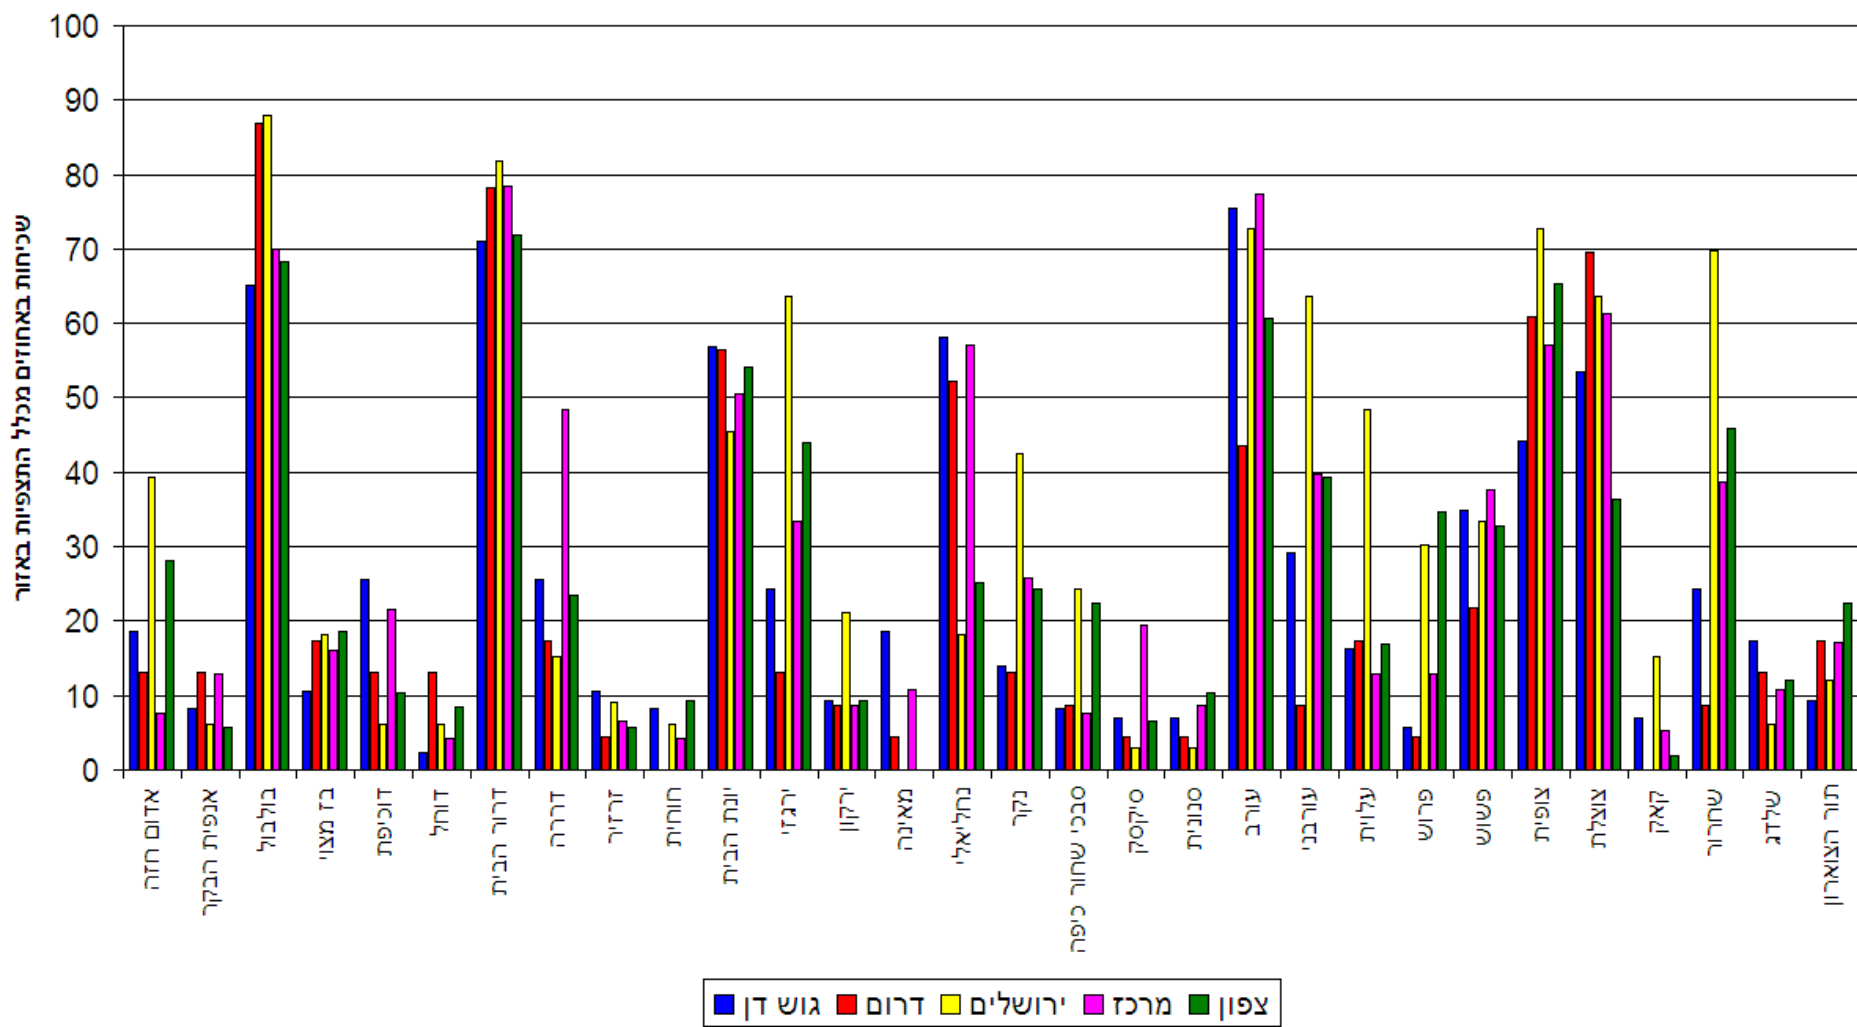

ציפורים שנצפו במהלך הסקר

ציפורים נוספות שנצפו

רשימה בסיסית

אגמיה	סופיה	אדום חזה
אנפה אפורה	סנונית מדבר	אנפית הבקר
בז מצוי	עורב הודי	בולבול
בז עצים	עורב חום עורף	בז מצוי
גדרון	עורב מזרע	דוכיפת
דיה שחורה	עקב חורף	דוחל
דרור ספרדי	פיפיון שדות	דרור הבית
זנבן	פפיון מים	דררה
חוגה	פצחן	זרזיר
חוגלה	פרוש הרים	חוחית
חורפי	פרפור	יונת הבית
חטפית אפורה	פרפור עקוד	ירגזי
חיוואי	קאק	ירקון
חכלילית סלעים	קורמורן	מאינה
חכלילית עצים	קיכלי רונן	נחליאלי
חנקן נובי	שחור זנב	נקר
חסידה	שחף	סבכי שחור כיפה
טבלן גמדי	שחפית האגמים	סיקסק
טריסטמית	שלדג גמדי	סנונית
יאורית	שרקרק	עורב
כחול חזה	תפוחית מצויה	עורבני
כסוף מקור הודי		עלוית
מאינה בורמזית		פרוש
מגלן		פשוש
מרית		צופית
נחליאלי זנבתן		צוצלת
נץ מצוי		קאק
סבכי טוחנים		שחרור
סבכי שחור ראש		שלדג
		תור הצוארון

מאפינים גאוגרפיים

חיפה והצפון	מרכז הרי הכרמל וצפונה
גוש דן	ערי גוש דן כולל פ"ת וגבעת שמואל
ירושלים	ירושלים וישובי ההר
מרכז	דרומית לכרמל ועד קו אשדוד גדרה למעט ערי גוש דן
דרום	דרומית לקו אשדוד גדרה

שכיחות הציפור בתצפיות השונות

השוואת שכיחות הציפור בתצפיות בשנים שונות

מספר מיני ציפורים שנראו בכל תצפית

ממוצע מיני הצפורים שנצפו באזורים גאוגרפיים שונים

מספר ממוצע של מיני ציפורים בתכסיות שונות

ממוצע המינים בסוגי הישובים השונים

שכיחות הציפור מכלל התצפיות באזור