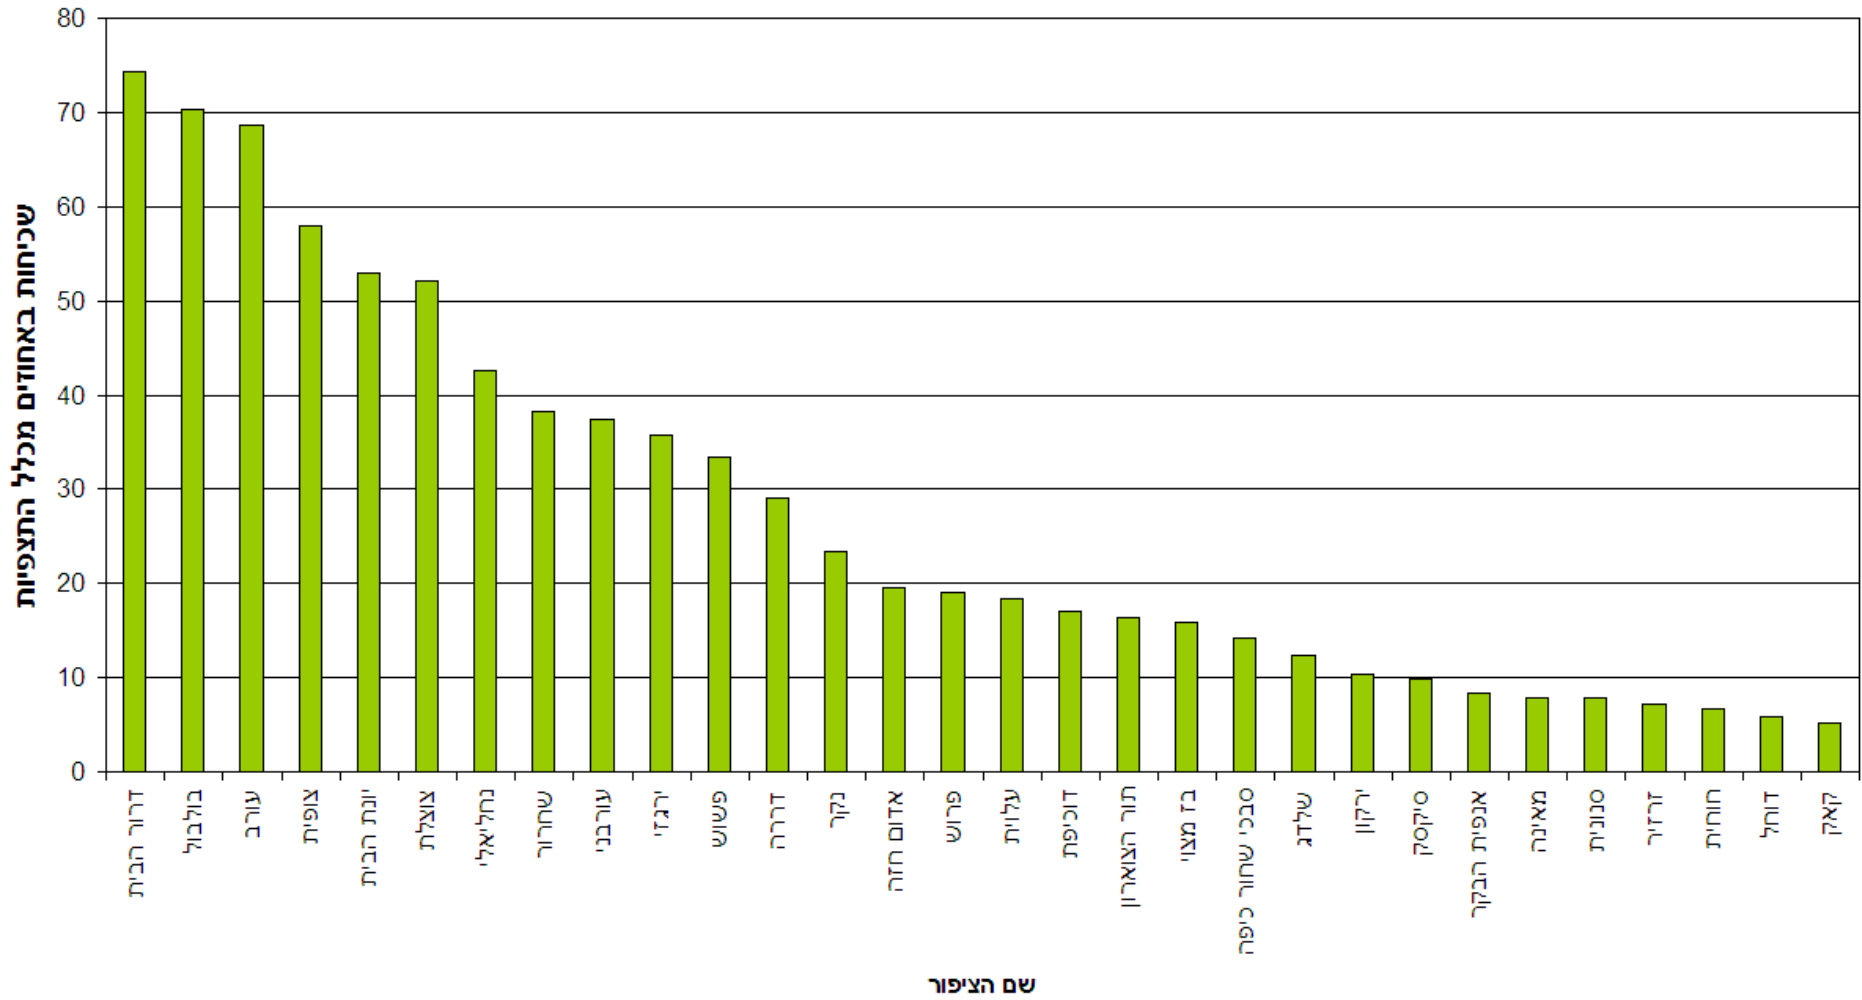

שכיחות הציפור בתצפיות השונות