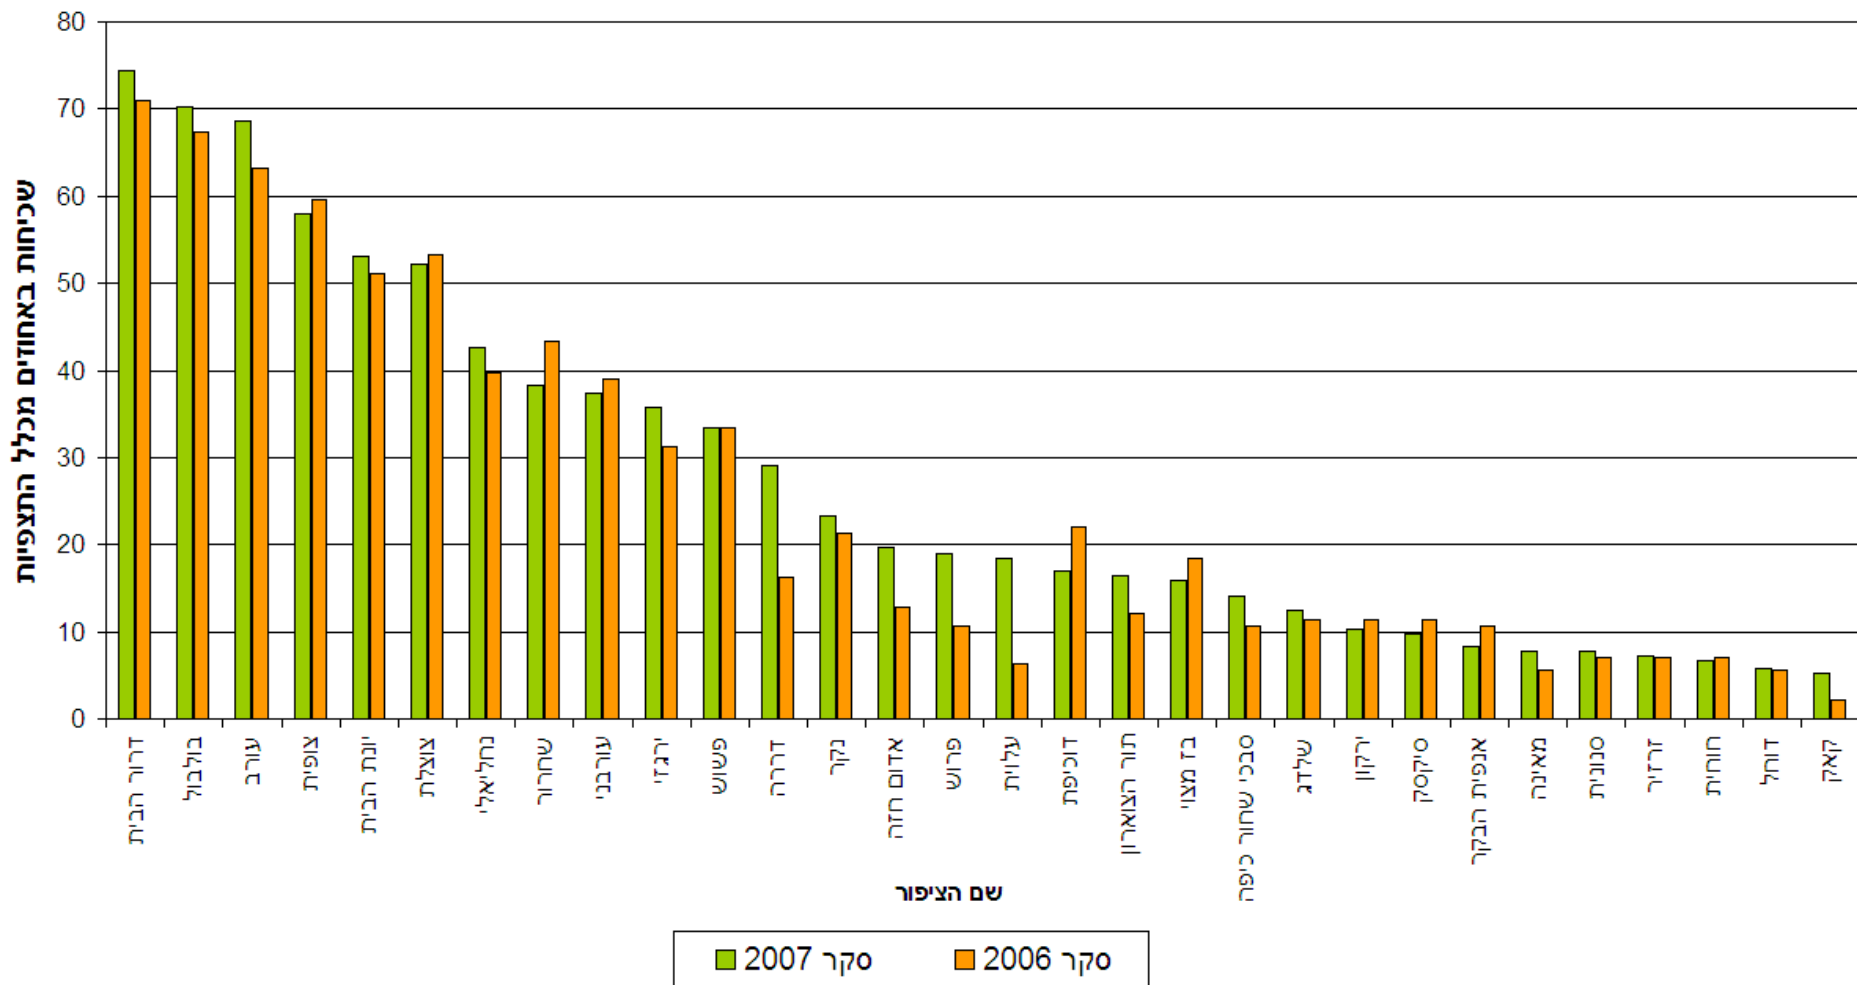

השוואת שכיחות הציפור בתצפיות בשנים שונות