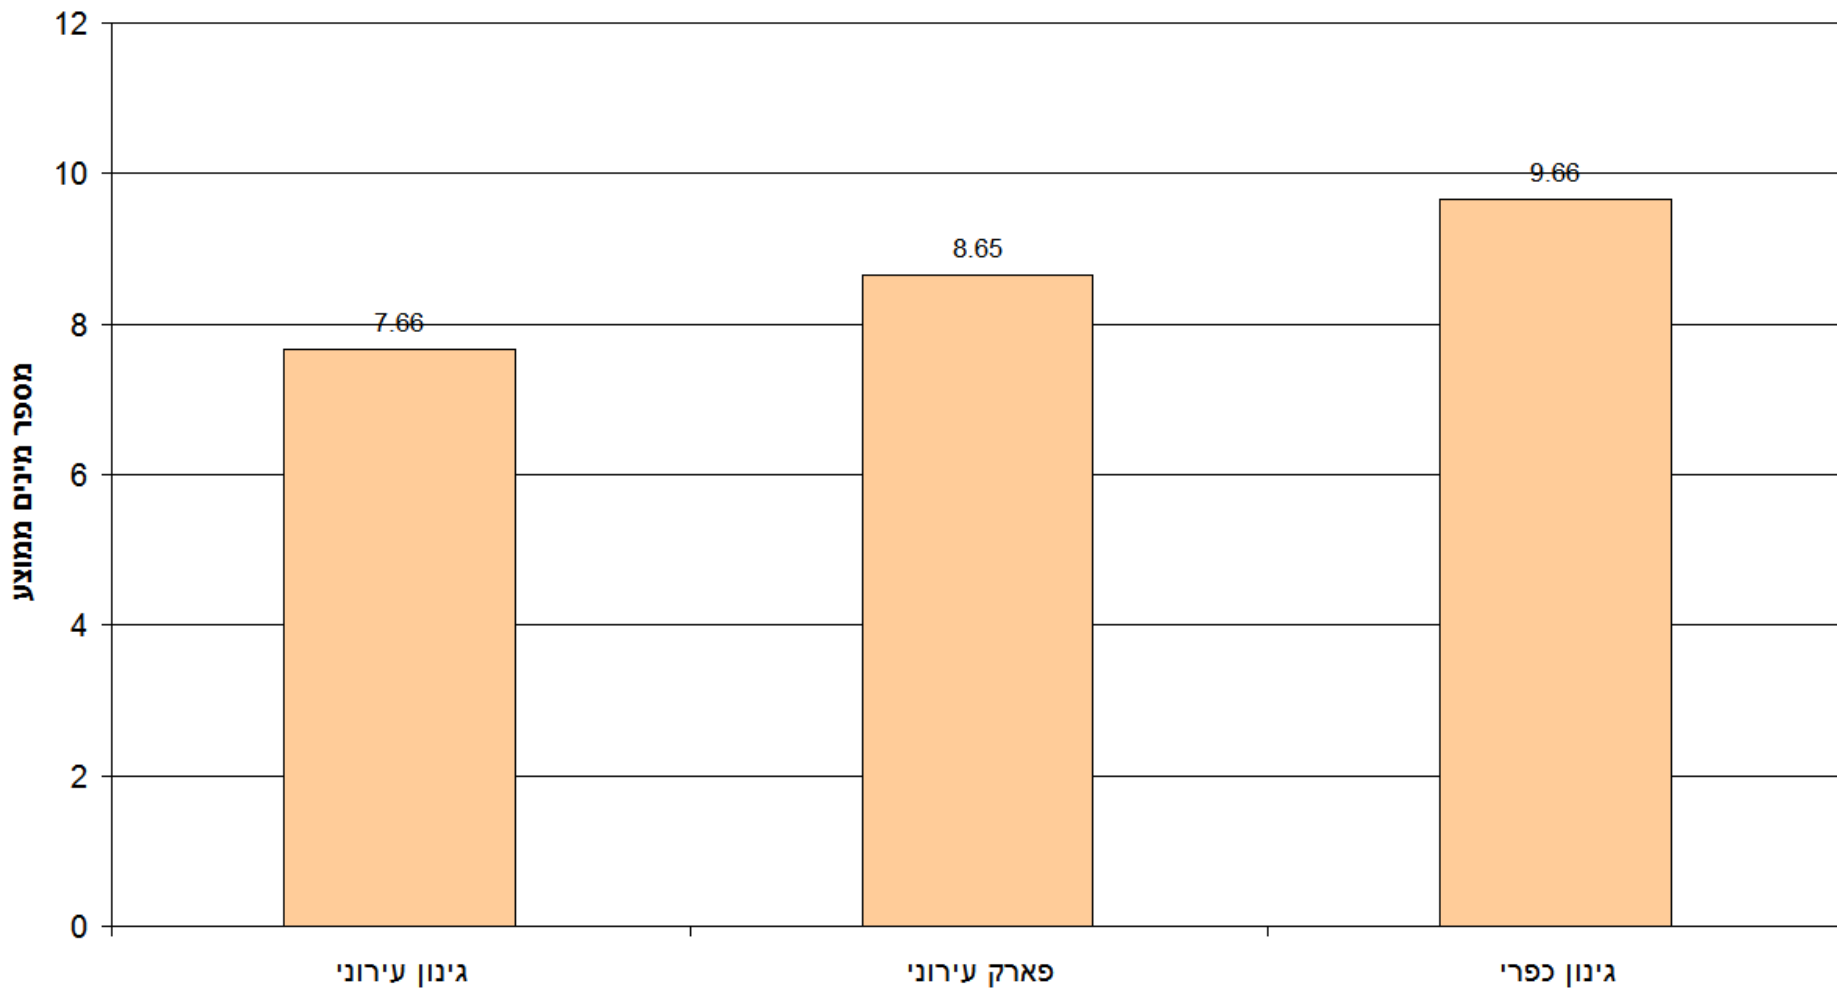

השוואת שכיחות הציפור בתצפיות בשנים שונות

מספר מיני ציפורים שנראו בכל תצפית

ממוצע מיני הצפורים שנצפו באזורים גאוגרפיים שונים

מספר ממוצע של מיני ציפורים בתכסיות שונות

ממוצע המינים בסוגי הישובים השונים

שכיחות הציפור מכלל התצפיות באזור