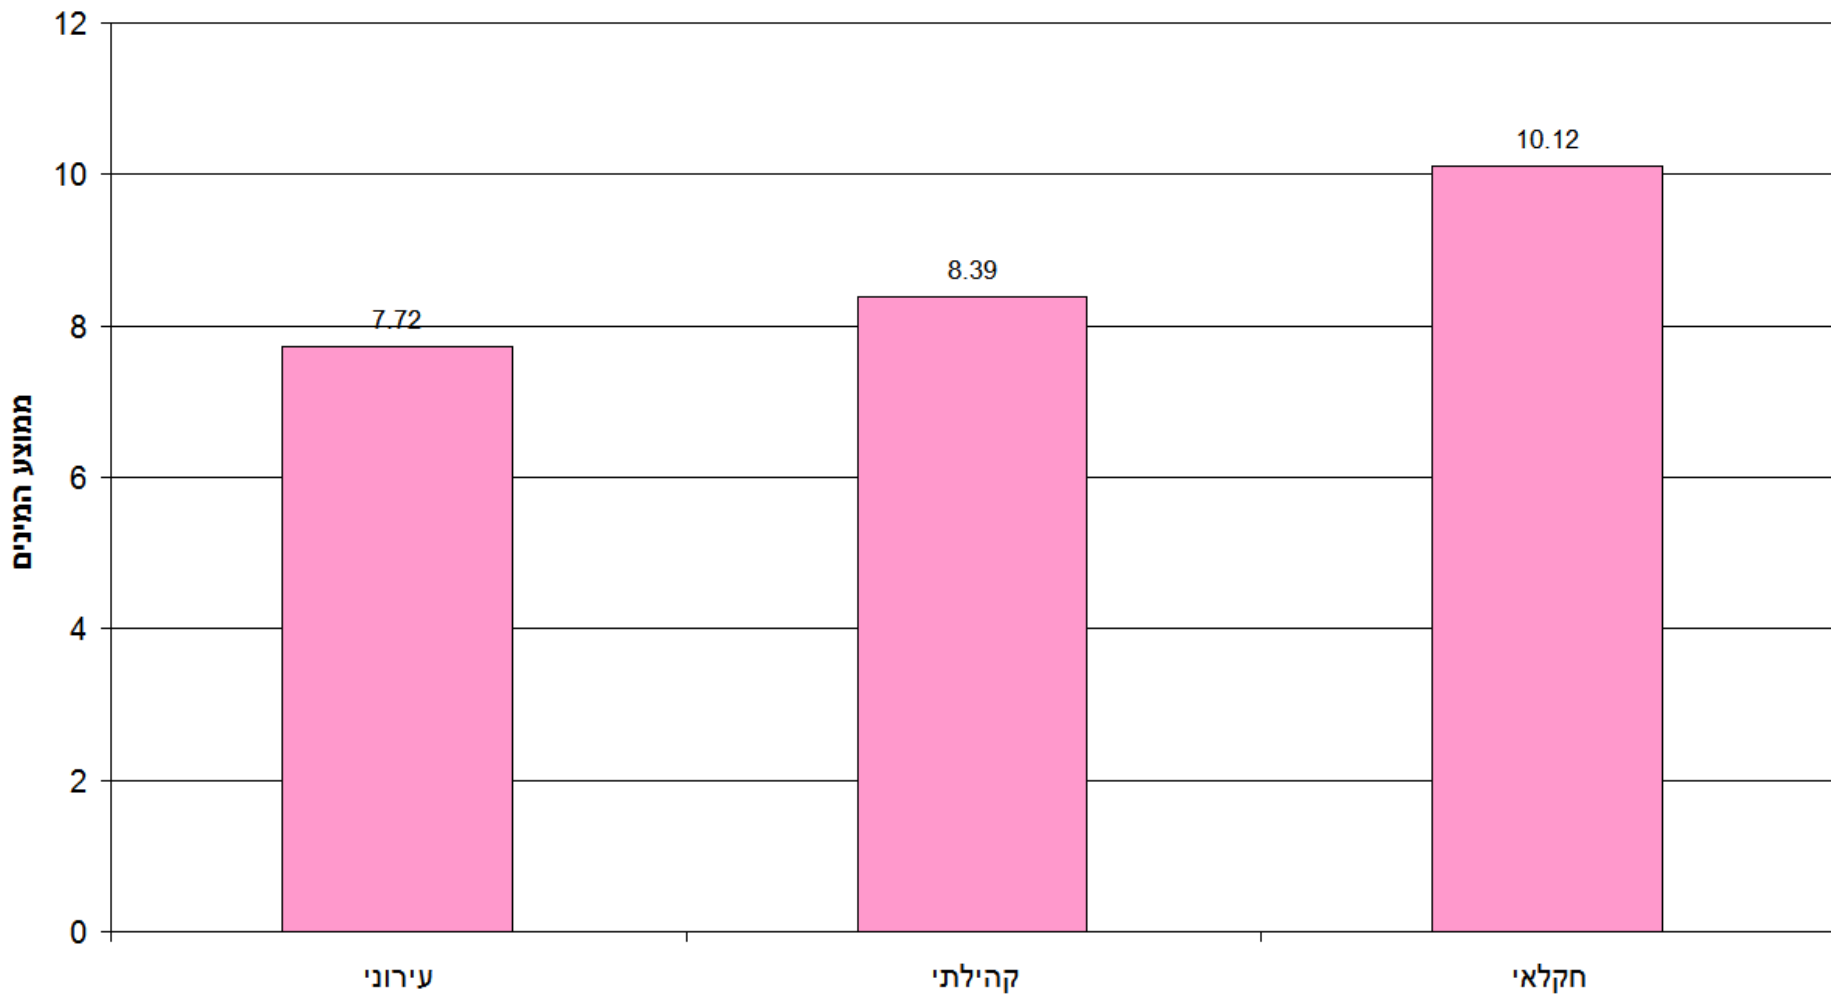

השוואת שכיחות הציפור בתצפיות בשנים שונות

מספר מיני ציפורים שנראו בכל תצפית

ממוצע מיני הצפורים שנצפו באזורים גאוגרפיים שונים

מספר ממוצע של מיני ציפורים בתכסיות שונות

ממוצע המינים בסוגי הישובים השונים

שכיחות הציפור מכלל התצפיות באזור