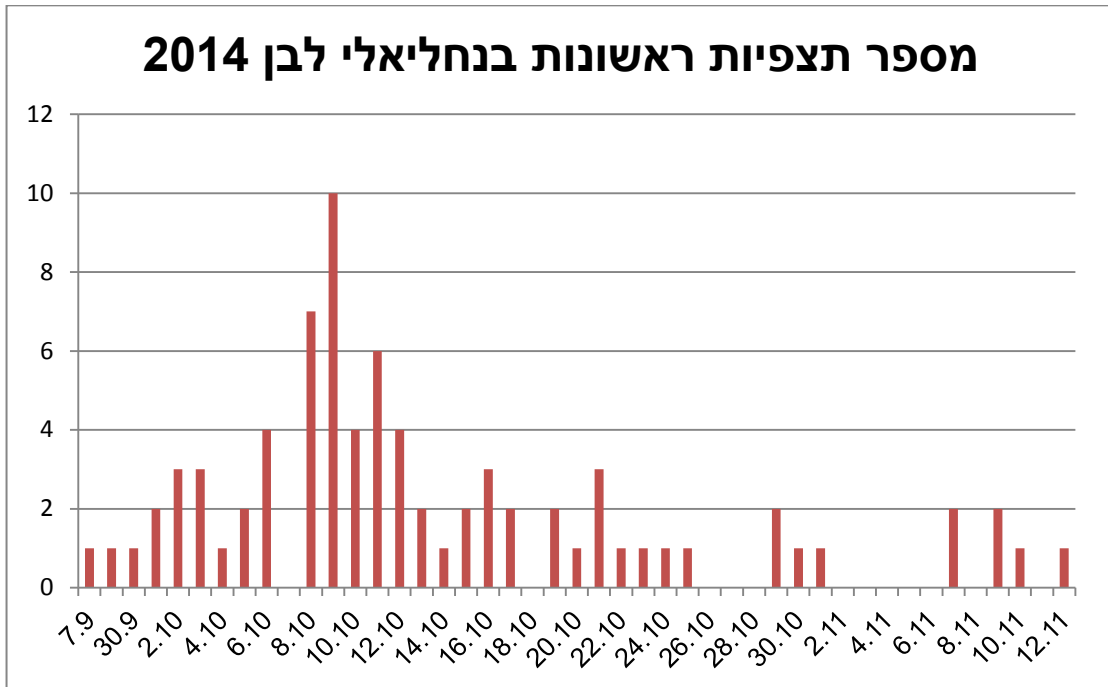

סיכום סקר יום הגעת נחליאלי 2014

התקבלו 79 דיווחים. לפיהם דווחו מירב ההגעות בתאריכים שבין ה 2.10 ועד ה 22.10 על פי נתונים אלה - בהשוואה לשנה שעברה (ראו גרף למטה) הקדימו הנחליאליים להגיע בכשבוע ימים.

תוצאות סקר ההגעה של 2013 - מירב ההגעות היו בין ה 10.10 ועד ה 22.10